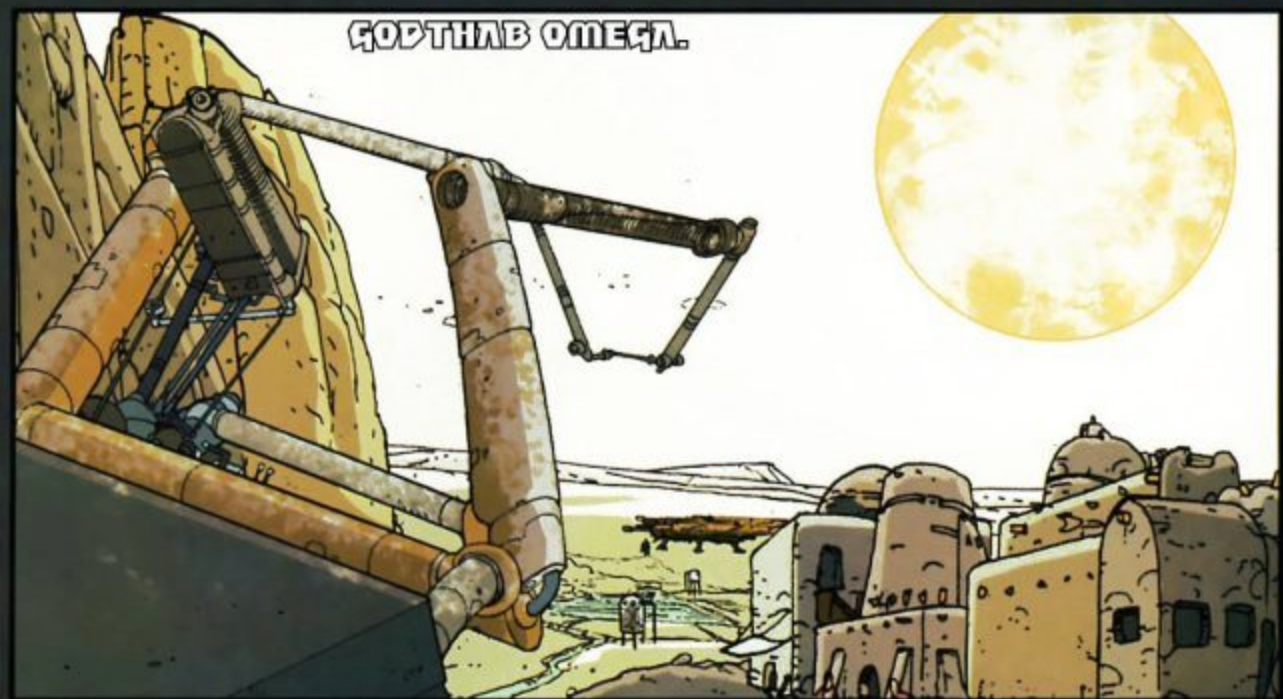

¿KREE?

BUSCANDO . .

ГОДТНАВ ОМЕГА.